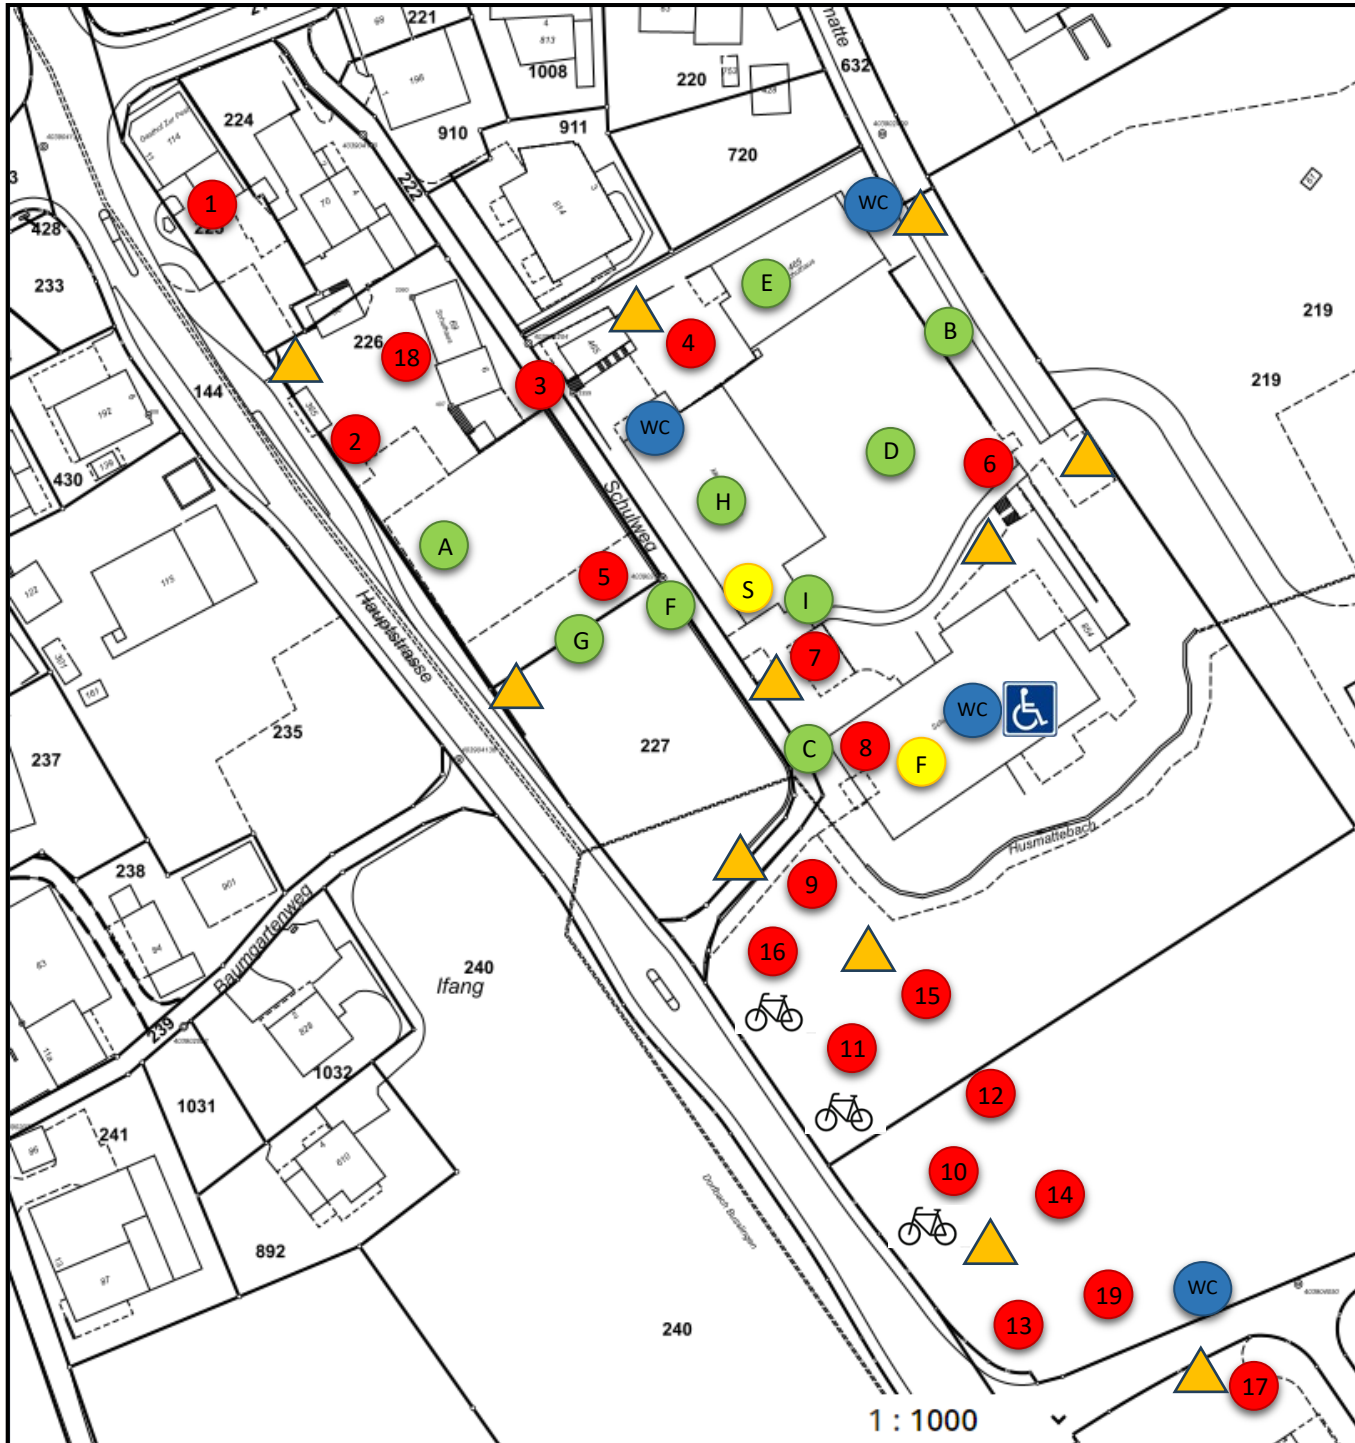

Wo finde ich was am Dorffest Remetschwil?

- 1 Partyoase (Pöschli)
- 2 Sunset Beach Bar
- 3 SaGenhaft
- 4 SCB Diner
- 5 Foodtruck
- 6 Wurf-Bar
- 7 Aperol Sprizz Flizz
- 8 Kafi zum goldige Schlüssel
- 9 Weiherfreunde
- 10 Busslinger Raclettestübli
- 11 Tuusigschön
- 12 JuBla Rohrdorf Bar
- 13 Hüüler Bar
- 14 Casa Mia
- 15 Elsass-Stube
- 16 Mini-Donut Factory
- 17 Steffen Mobility - Beiz
- 18 Zum Vogelnest
- 19 My Momo-Zelt
- A Festbühne
- B Mojuero Surfsimulator
- C Kleine Bühne
- D Axtwurf
- E Kunstausstellung
- F Marktstände
- G Schulhauswiese/Hartplatz
- H Turnhalle
- I Kinderschminken
- S Sanität
- F Fundbüro
- Abfall
- Stellplatz für Velos
- WC
- WC