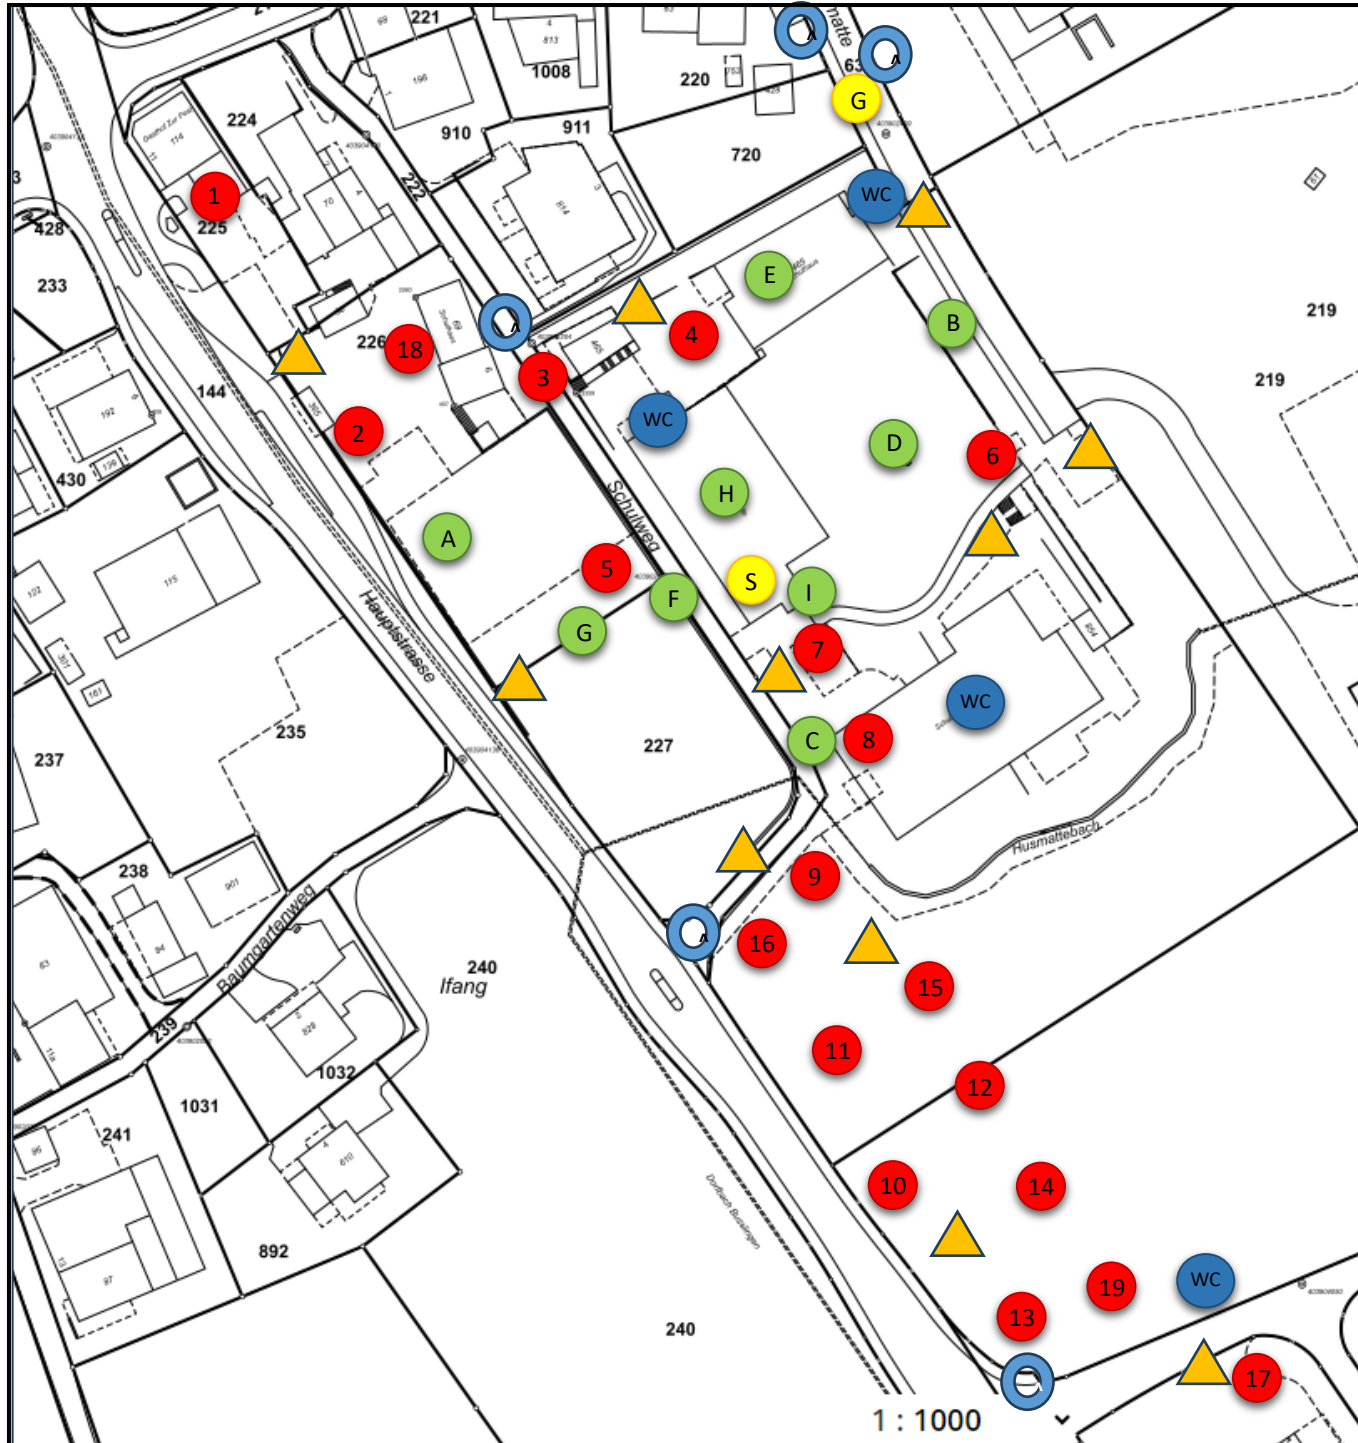

# Wo finde ich was am Dorffest Remetschwil?

- 1** Partyoase (Pöschtli)
- 2** Sunset Beach Bar
- 3** SaGenhaft
- 4** SCB Diner
- 5** Foodtruck
- 6** Wurf-Bar
- 7** Aperol Sprizz Flizz
- 8** Kafi zum goldige Schlüssel
- 9** Weiherfreunde
- 10** Busslinger RacletteStübli
- 11** Tuusigschön
- 12** JuBla Rohrdorf Bar
- 13** Hüüler Bar
- 14** Casa Mia
- 15** Elsass-Stube
- 16** Mini-Donut Factory
- 17** Steffen Mobility - Beiz
- 18** Zum Vogelnest
- 19** My Momo-Zelt
- A** Festbühne
- B** Mojuro Surfsimulator
- C** Kleine Bühne
- D** Axtwurf
- E** Kunstausstellung
- F** Marktstände
- G** Schulhauswiese/Hartplatz
- H** Turnhalle
- I** Kinderschminken
- S** Sanität
- G** Getränkedepot (für Beizen)
- ▲** Abfall
- Sperre für Fahrzeuge
- WC** WC